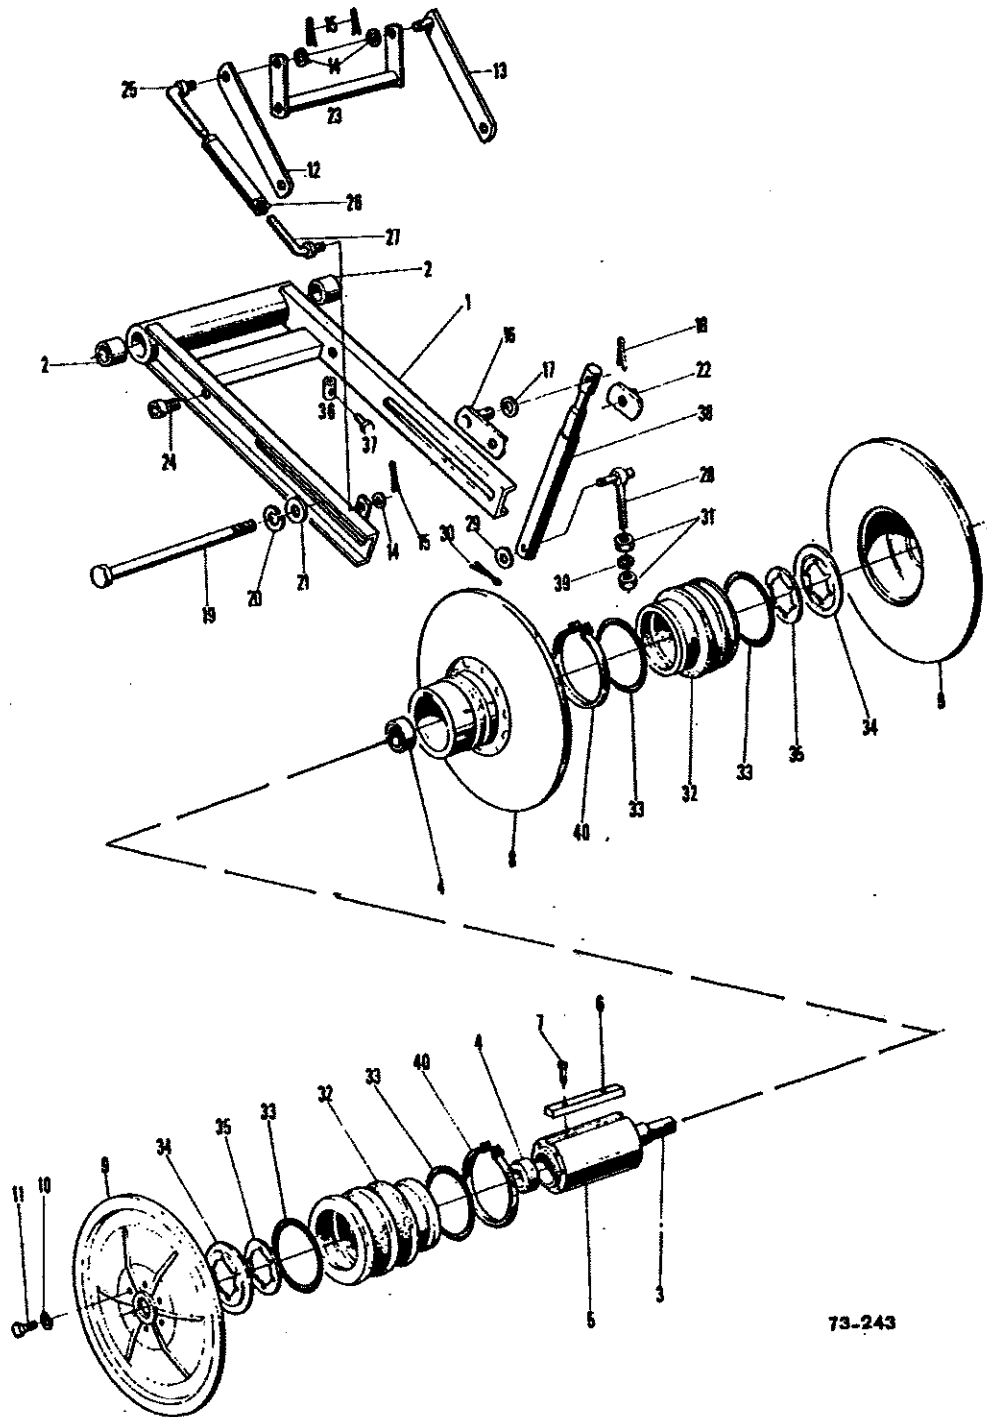

VARIATEUR DE VITESSE
FAHRERSTELLTRIEB
TRACTION DRIVE

73-243